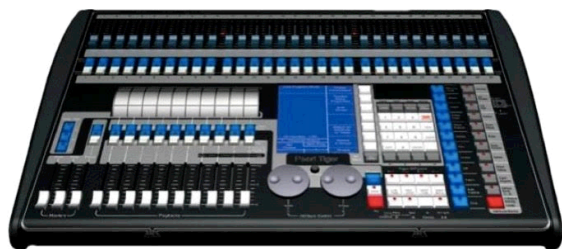

KYOTO FAN J Ch表

Pearl Tiger type

Ch	1	2	3	4	5	6	7	8	9	10	11	12	13	14	15	16	17	18	19	20	21	22	23	24	25	26	27	28	29	30					
0 名称	◎	CL			FR		AUD	目つぶし	ネライ			サス			SSp		MB	Back		B,F	Wach		SF GOBO		#R		#Am		SF オキ						
	86	下	上	中	下	上			下	中	上	下	Dr	中	上	下		上	下		上	下	上	#W	#Y	＼	/	＼		/	＼	/			
DIM	27	38	35	36	33	31	17	14	23	22	21	4	10	5	6	1	2	3	15	16	24	12	9	13	11	19	18	7	8	26					
Ch	1	2	3	4	5	6	7	8	9	10	11	12	13	14	15	16	17	18	19	20	21	22	23	24	25	26	27	28	29	30					
1 名称		CL		LED 2MORE																															
		#R	#B																											#W①	#W②	#W③	#W④	#A①	#A②
DIM		34	41	261	271	281	291	263	273	283	293	262	272	282	292	264	274	284	294																
Ch	1	2	3	4	5	6	7	8	9	10	11	12	13	14	15	16	17	18	19	20	21	22	23	24	25	26	27	28	29	30					
2 名称	LED ZOOM 吊①						LED ZOOM 吊②						LED ZOOM 吊③						LED ZOOM 吊④						LED ZOOM 吊⑧										
	DIM	#R	#G	#B	ST	Zoom	DIM	#R	#G	#B	ST	Zoom	DIM	#R	#G	#B	ST	Zoom	DIM	#R	#G	#B	ST	Zoom	DIM	#R	#G	#B	ST	Zoom	DIM	#R	#G	#B	#W
DIM	51	52	53	54	55	56	58	59	60	61	62	63	65	66	67	68	69	70	72	73	74	75	76	77	211	212	213	214	215	216					
Ch	1	2	3	4	5	6	7	8	9	10	11	12	13	14	15	16	17	18	19	20	21	22	23	24	25	26	27	28	29	30					
3 名称	LED ZOOM Foot⑩						LED ZOOM オキ⑥						LED ZOOM オキ⑦						LED ZOOM ⑨						LED ZOOM オキ⑤										
	DIM	#R	#G	#B	#W	ST	DIM	#R	#G	#B	ST	Zoom	DIM	#R	#G	#B	ST	Zoom	DIM	#R	#G	#B	#W	ST	DIM	#R	#G	#B	ST	Zoom					
DIM	251	252	253	254	255	256	93	94	95	96	97	98	100	101	102	103	104	105	221	222	223	224	225	226	79	80	81	82	83	84					